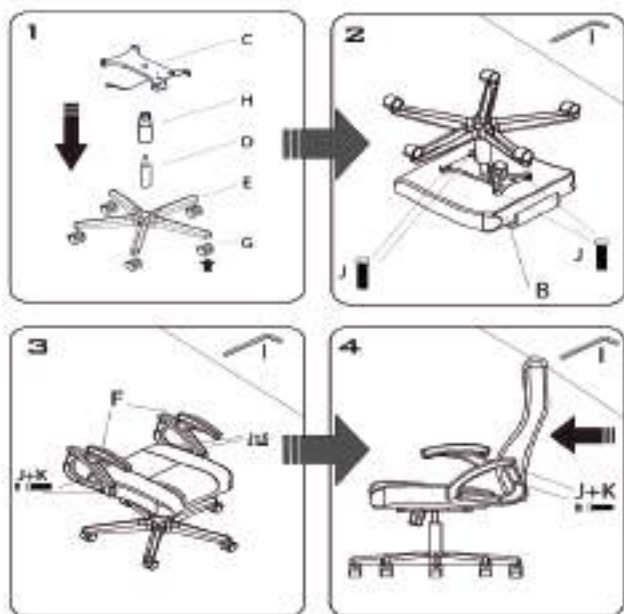

 @lusqtoff

 @lusqtoff

 Lusqtoff Argentina

ÍNDICE

Pág. 2.	Introducción Uso Listado de partes
Pág. 3	Montaje Descripción técnica
Pág. 4	Sillón Gamer
Pág. 5	Garantía

1. INTRODUCCIÓN

Estimado usuarios:

Este manual de instrucciones le ayudará a utilizar en forma correcta su sillón, tanto en la operación como en su instalación y mantención asegurando de esta forma su uso en el máximo estándar de acuerdo a sus especificaciones de fábrica. La información detallada en este manual está destinada para su lectura y ayudar a minimizar los problemas de manera que el producto pueda ser utilizado tan bien como se espera. Antes de usar el sillón, solicitamos lea el manual cuidadosamente.

ADVERTENCIA

La silla y todos los elementos deben ser manipulados o reparados por personal profesional cualificado.

3. LISTADO DE PARTES

4. MONTAJE

5. DESCRIPCIÓN TÉCNICA

Respaldo alto con apoyabrazos acolchados

Material: PVC + Malla

Estructura de acero

Rotación 360°

Altura regulable

Respaldo: 56 x 83 cm

Apoyabrazos: 27,8 x 28x6 cm

Asiento: 56 x 48,5 x 46 - 56 cm

Inclinación: 180°