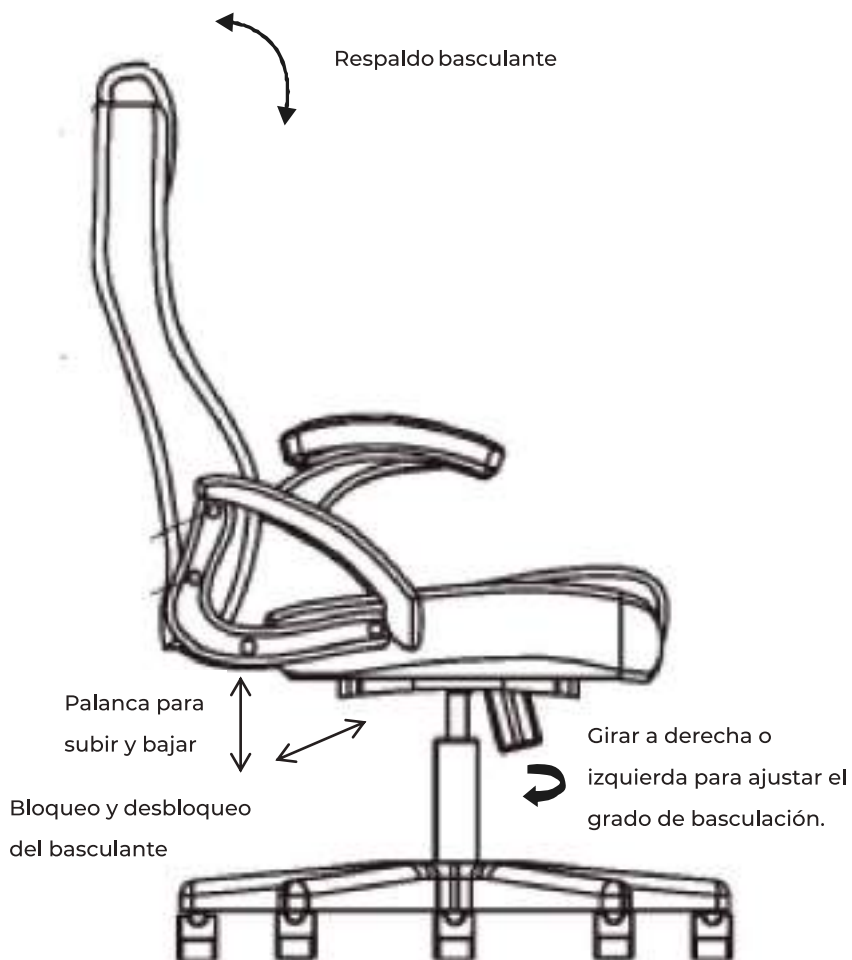

Material: PVC + Malla

Estructura de acero

Rotación 360°

Altura regulable

Respaldo: 56 x 83 cm

Apoyabrazos: 27,8 x 28x6 cm

Asiento: 56 x 48,5 x 46 - 56 cm

Inclinación: 180°

5 ruedas de nylon

Soporta hasta 160 Kg

Peso: 18 Kg

6. SILLÓN GAMER

Tipo de rueda con rodadura de goma o autofrenada para suelo duro, montadas a presión ajuste clic-clac de $\varnothing 11\text{mm}$.

7. GARANTÍA